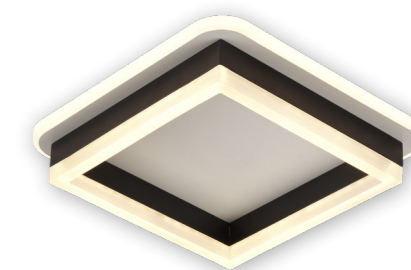

plafonieră
ceiling lamp
ELYA

Cod produs Code	EL0086901
Putere Power	35 W
Flux luminos Luminous flux	2975 lm
Grad de protecție IP rating	20
Dimensiuni Size	240x240x68 mm
Material Material	metal+acrilic metal + acrylic
Culoare Color	negru black