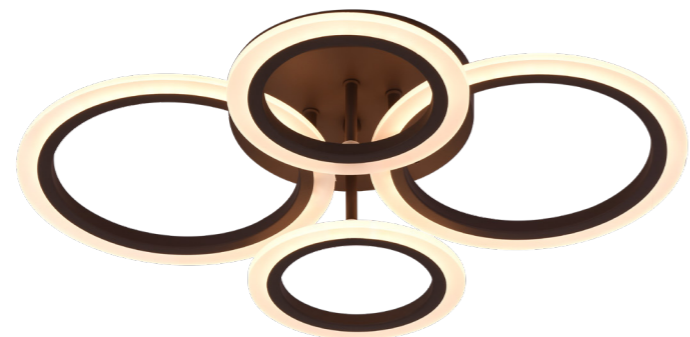

lustră
chandelier
MIRA

Cod produs Code	EL0086891
Putere Power	50 W
Flux luminos Luminous flux	3750 lm
Grad de protecție IP rating	20
Dimensiuni Size	550x400x116 mm
Material Material	metal+acrilic metal + acrylic
Culoare Color	maro brown