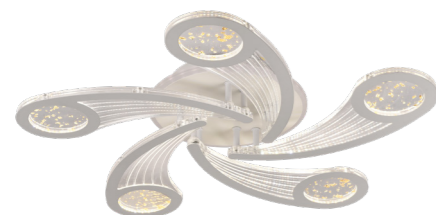

plafonieră
ceiling lamp

DROP

Cod produs Code	EL0086914
Putere Power	70 W
Flux luminos Luminous flux	6650 lm
Grad de protecție IP rating	20
Dimensiuni Size	600x600x85 mm
Material Material	metal+acrilic metal + acrylic
Culoare Color	alb white