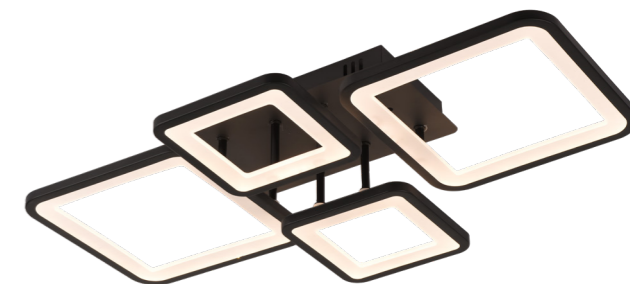

plafonieră
ceiling lamp

AMBIENT

Cod produs Code	EL0086896
Putere Power	70 W
Flux luminos Luminous flux	3850 lm
Grad de protecție IP rating	20
Dimensiuni Size	670x400x120 mm
Material Material	metal+acrilic metal + acrylic
Culoare Color	negru black