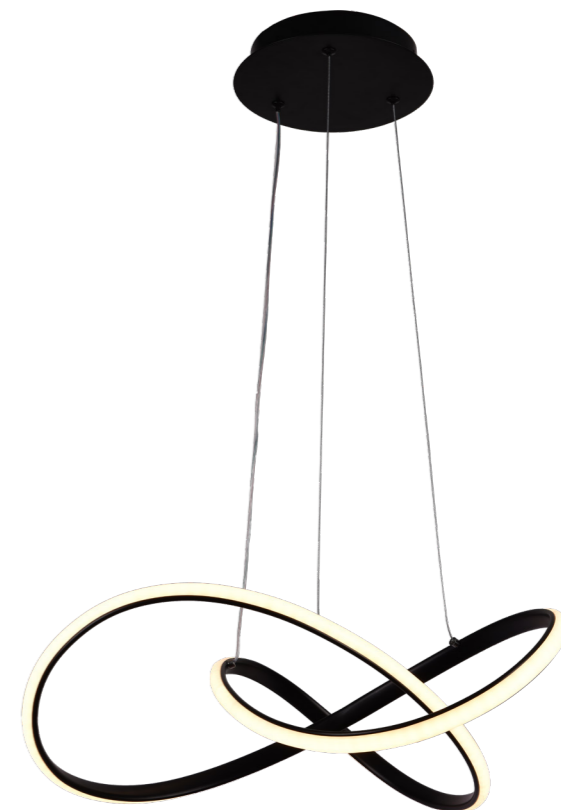

pendul
pendant
LIBRA

Cod produs Code	EL0087238
Putere Power	55 W
Flux luminos Luminous flux	3410 lm
Grad de protecție IP rating	20
Dimensiuni Size	500x1500 mm
Material Material	metal+aluminiu+PVC metal + aluminum + PVC
Culoare Color	negru black