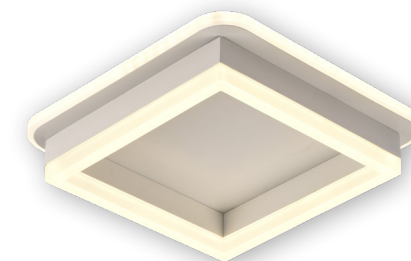

plafonieră
ceiling lamp
ZORA

Cod produs Code	EL0086893
Putere Power	40 W
Flux luminos Luminous flux	4000 lm
Grad de protecție IP rating	20
Dimensiuni Size	240x240x65 mm
Material Material	metal+acrilic metal + acrylic
Culoare Color	alb white

plafonieră
ceiling lamp
NIGHT

Cod produs Code	EL0086892
Putere Power	50 W
Flux luminos Luminous flux	3750 lm
Grad de protecție IP rating	20
Dimensiuni Size	470x440x110 mm
Material Material	metal+acrilic metal + acrylic
Culoare Color	negru black