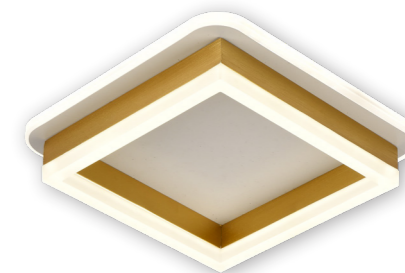

*Durată ON
Hold Time 30*±5"
Rază detecție
Detection Angle 120°
Distanță detecție
Detection Distance 3-6 m
Înălțime instalare
Installation Height 2,4-4 m

plafonieră
ceiling lamp
ZINO

Cod produs Code	EL0086912
Putere Power	40 W
Flux luminos Luminous flux	3920 lm
Grad de protecție IP rating	20
Dimensiuni Size	240x240x67 mm
Material Material	metal+aluminiu metal + aluminum
Culoare Color	auriu gold