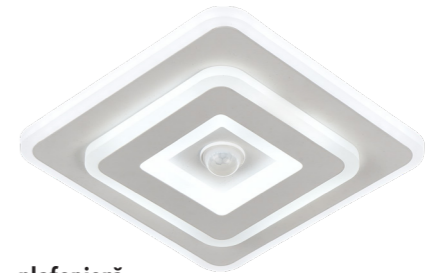

plafonieră
ceiling lamp

SENZOR DECO

Cod produs Code	EL0086905*
Putere Power	18 W
Flux luminos Luminous flux	1950 lm
Senzor Sensor	PIR
Grad de protecție IP rating	20
Dimensiuni Size	192x192x40 mm
Material	metal+acrilic
Material	metal + acrylic
Culoare Color	alb white

*Durată ON
Hold Time 30*±5"
Rază detecție
Detection Angle 120°
Distanță detecție
Detection Distance 3-6 m
Înălțime instalare
Installation Height 2,4-4 m