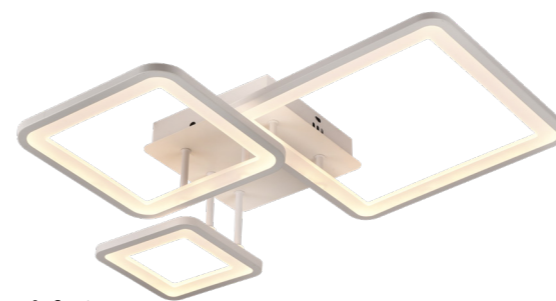

aplică
wall lamp

FLAME

Cod produs Code	EL0086917
Putere Power	30 W
Flux luminos Luminous flux	2850 lm
Grad de protecție IP rating	20
Dimensiuni Size	505x100x50 mm
Material Material	metal+acrilic metal + acrylic
Culoare Color	auriu gold

plafonieră
ceiling lamp

SONA

Cod produs Code	EL0086898
Putere Power	33 W
Flux luminos Luminous flux	1980 lm
Grad de protecție IP rating	20
Dimensiuni Size	170x170x260 mm
Material Material	metal+PVC metal + PVC
Culoare Color	negru black

plafonieră
ceiling lamp

LUVO

Cod produs Code	EL0086902
Putere Power	65 W
Flux luminos Luminous flux	6500 lm
Grad de protecție IP rating	20
Dimensiuni Size	600x460x140 mm
Material Material	metal+acrilic metal + acrylic
Culoare Color	alb white