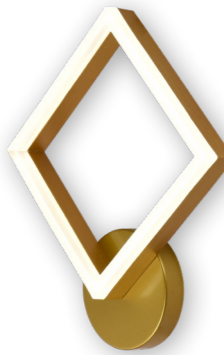

REVI

Cod produs Code	EL0086929
Putere Power	20 W
Flux luminos Luminous flux	1700 lm
Grad de protecție IP rating	20
Dimensiuni Size	330x280x60 mm
Material	metal+acrilic
Material	metal + acrylic
Culoare Color	auriu gold

plafonieră
ceiling lamp

AURO

Cod produs Code	EL0086903
Putere Power	35 W
Flux luminos Luminous flux	2900 lm
Grad de protecție IP rating	20
Dimensiuni Size	240x60 mm
Material	metal+aluminiu
Material	metal + aluminum
Culoare Color	auriu gold