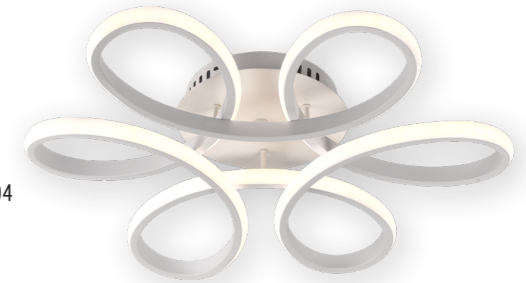

plafonieră
ceiling lamp
NEVOX

Cod produs Code	EL0086904
Putere Power	70 W
Flux luminos Luminous flux	6900 lm
Grad de protecție IP rating	20
Dimensiuni Size	500x500x90 mm
Material Material	metal+PVC metal + PVC
Culoare Color	alb white