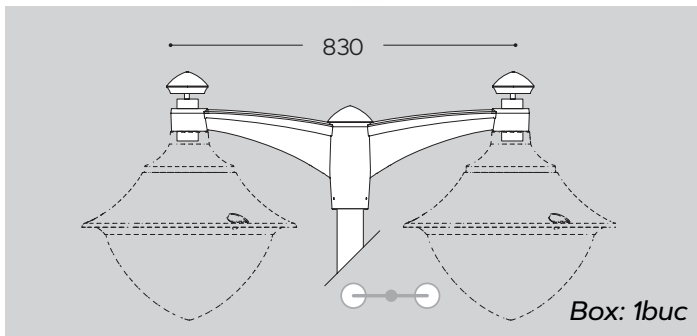

MIDIPIRAR 2L

MIDIPIRAR 1L