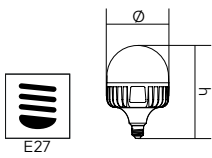

HIGH POWER LED E27							
COD	Putere	Flux luminos	Temperatură de culoare	Tensiune de alimentare/ Frecvență	Dimensiuni (Øxh)	CRI	Unghi de distribuție luminoasă
EL0081991	50W	5850lm	3000°K	100-240V/ 50-60Hz	118x185mm	>80	200°
EL0070705		6550lm	4000°K				
EL0081993	60W	6800lm	3000°K				
EL0081992		7600lm	4000°K