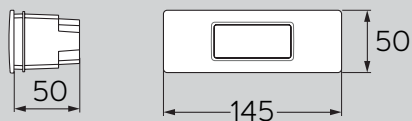

SETTINGS CCT

2700°K 4000°K 6500°K

SDCM <6

VERSIUNI NINA						
COD	Dimensiuni	Model sursă	P(i)	Flux Luminos	Temperatură de culoare	Tensiune de alimentare
EL0071353	150mm	LED R7s	3,2W	400 lm	6500/4000/2700°K	100-240V 50/60Hz
EL0071356	190mm	LED R7s	7,5W	850 lm	6500/4000/2700°K	100-240V 50/60Hz

EL0071353

400
lm

Lampă LED R7s
inclusă

Box: 50buc

EL0071356

850
lm

Lampă LED R7s
inclusă

Box: 50buc