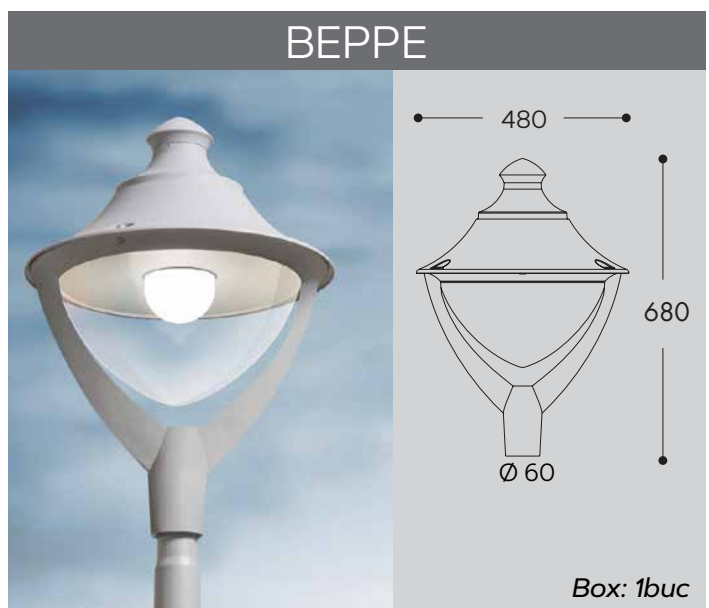

EL0071362
**2118 lm**
EL0071363
**1325 lm**

Lampă LED GU10 inclusă

**CCT SET**

230 mm

85 mm

127 mm

**Box: 16buc**

BEPPE						
COD	Model sursă	Culoare	Putere	Flux luminos	Tensiune de alimentare	Temperatură de culoare
EL0043895	LED E27	Gri	50W	5300 lm	100-240V 50/60Hz	4000°K
EL0067731	LED E27	Gri	30W	3500 lm	100-240V 50/60Hz	4000°K