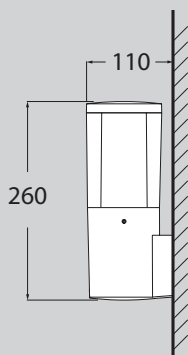

SETTINGS CCT

2700°K 4000°K

SDCM <6

VERSIUNI CARLO							
COD	Model sursă	Putere	Flux luminos	Echivalență	Tensiune de alimentare	Temperatură de culoare	Culoare
EL0067330	GU10	3,5W	350 lm	= 50W HALOGEN	100-240V 50/60Hz	2700/4000 °K	Negru
EL0067331	GU10	3,5W	350 lm	= 50W HALOGEN	100-240V 50/60Hz	2700/4000 °K	Negru
EL0067332	GU10	3,5W	350 lm	= 50W HALOGEN	100-240V 50/60Hz	2700/4000 °K	Negru

EL0067330

EL0067331

EL0067332

350
lm

Lampă LED GU10
inclusă
CCT SET

Box: 20buc

350
lm

Lampă LED GU10
inclusă
CCT SET

Box: 12buc

Lampă LED GU10
inclusă
CCT SET

350
lm

Box: 6buc