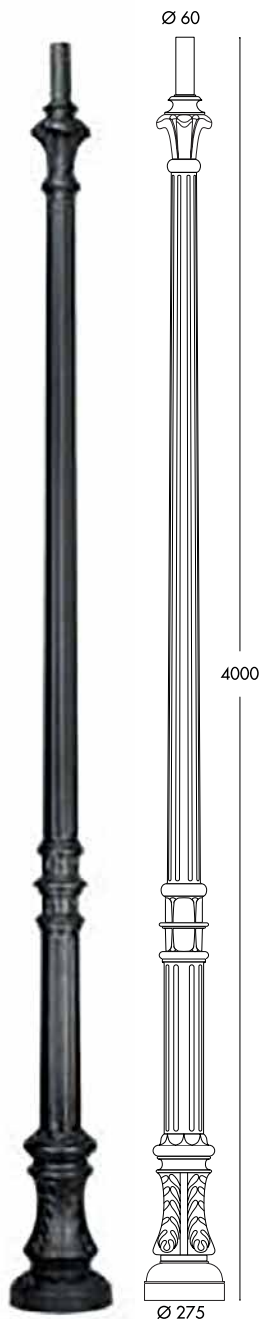

KARMEL

STĂLPI				
COD	NUME	Înălțime	Culoare	Accesorii
EL0043899	Ektor	4m	Gri	Ușă vizitare
EL0067812	Karmel	4m	Negru	Ușă vizitare
EL0067717	Horeb	3,5m	Negru	Ușă vizitare
EL0067728	Ektor	3m	Gri	Ușă vizitare
EL0043886	Nebo	2,5m	Negru	Ușă vizitare