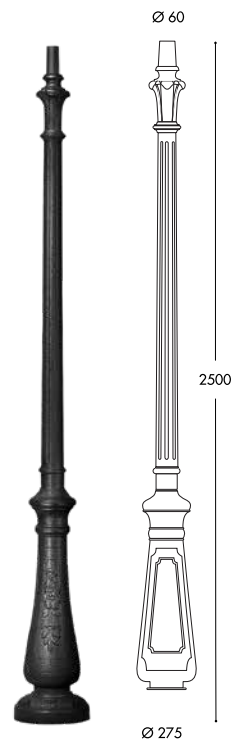

NEBO

STĂLPI				
COD	NUME	Înălțime	Culoare	Accesorii
EL0043899	Ektor	4m	Gri	Ușă vizitare
EL0067812	Karmel	4m	Negru	Ușă vizitare
EL0067717	Horeb	3,5m	Negru	Ușă vizitare
EL0067728	Ektor	3m	Gri	Ușă vizitare
EL0043886	Nebo	2,5m	Negru	Ușă vizitare