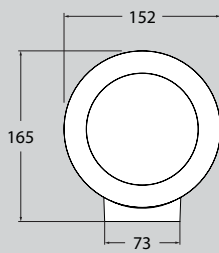

CCT SET Lampă LED GX53 inclusă