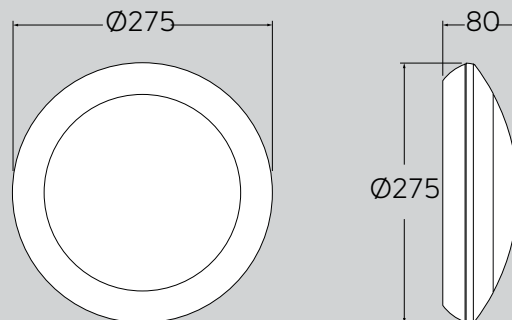

EL0084365 / EL0084366