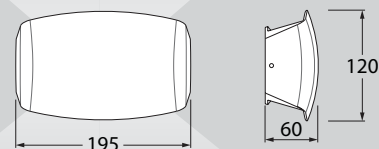

SETTINGS CCT

SDCM <6

2700°K 4000°K 6500°K

ABRAM 150 - EL0067328

Box: 30buc

ABRAM 190 - EL0067329

Box: 30buc

**SETTINGS CCT**