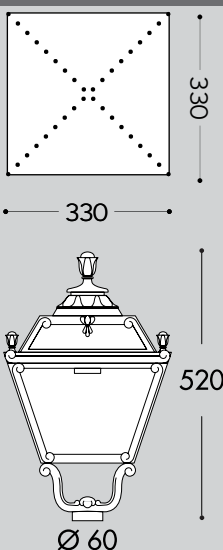

TOBIA

Box: 1buc

TOBIA						
COD	Model sursă	Putere	Flux luminos	Tensiune de alimentare	Temperatură de culoare	Culoarea
EL0043888	LED E27	30W	3500 lm	100-240V 50/60Hz	4000°K	negru
EL0067719	LED E27	50W	5300 lm	100-240V 50/60Hz	4000°K	negru