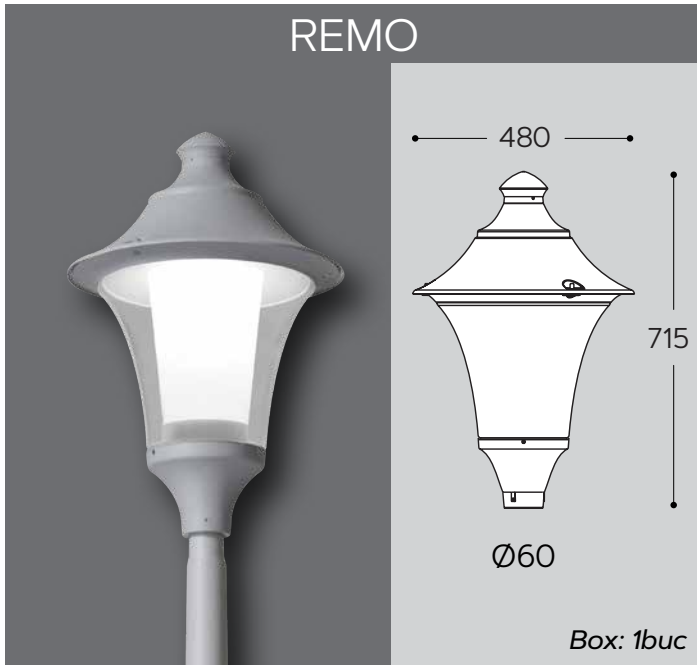

REMO						
COD	Model sursă	Culoare	Putere	Flux luminos	Tensiune de alimentare	Temperatură de culoare
EL0067732	LED E27	Gri	30W	3500 lm	100-240V 50/60Hz	4000°K
EL0067733	LED E27	Gri	50W	5300 lm	100-240V 50/60Hz	4000°K