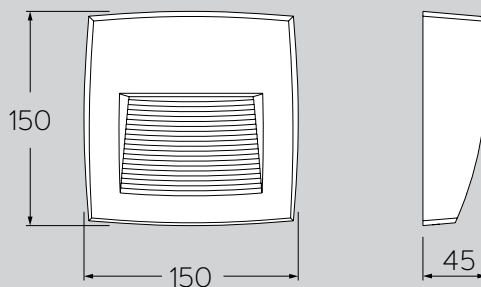

SETTINGS CCT

2700°K 4000°K 6500°K

SDCM <6

LORENZA / BERTA							
COD	Model sursă	Putere	Flux luminos	Tensiune de alimentare	Temperatură de culoare	Grad de protecție	Culoare
EL0084364	R7s LED	3,5W	365 lm	100-240V 50/60Hz	6500/4000/2700°K	IP55	Negru
EL0084365	E27	fără sursă inclusă	-	100-240V 50/60Hz	-	IP66	Negru
EL0084366	E27	fără sursă inclusă	-	100-240V 50/60Hz	-	IP66	Alb

EL0084364

Box: 24 buc

EL0084365 / EL0084366

Box: 16 buc