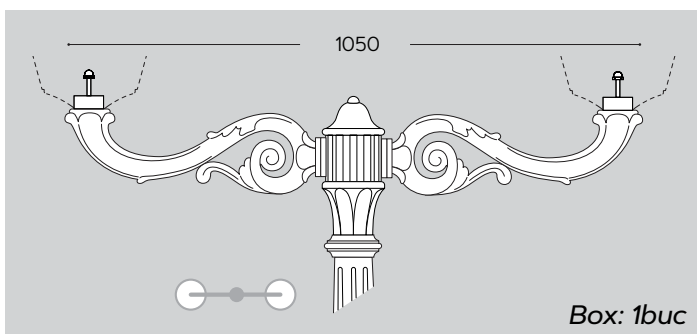

MIDIPIRAR		
COD	Culoare	Compatibil
EL0070696	Negru	Stâlpii Karmel, Horeb, Nebo 

**ADAM 2L**

**ADAM 3L**

Recomandare prindere

HIGH POWER LED E27							
COD	Putere	Flux luminos	Temperatură de culoare	Tensiune de alimentare/ Frecvență	Dimensiuni (Øxh)	CRI	Unghi de distribuție luminoasă
EL0081991	50W	5850lm	3000°K	100-240V/ 50-60Hz	118x185mm	>80	200°
EL0070705		6550lm	4000°K				
EL0081993	60W	6800lm	3000°K				
EL0081992		7600lm	4000°K				