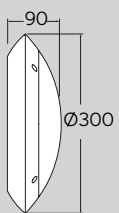

Cele două modele au backlit alb.

VERSIUNI LUCIA			
COD	Model sursă	Tensiune de alimentare	Temperatură de culoare
EL0067325	E27	100-240V 50/60Hz	6500/4000/2700°K
EL0067326	E27	100-240V 50/60Hz	6500/4000/2700°K
EL0067327	E27	100-240V 50/60Hz	6500/4000/2700°K

EL0067325

EL0067326

EL0067327

Box: 16buc

Box: 16buc

300 325

Box: 16buc