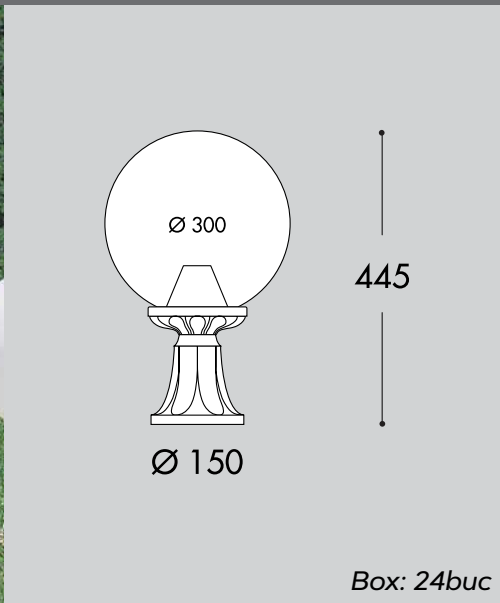

BISSO / MINILOT G300				
COD		Model sursă	Culoare	Tensiune de alimentare
EL0067337	Aplică	E27	Opal + negri	100-240V 50/60Hz
EL0067338	Stâlp 45cm	E27	Opal + negri	100-240V 50/60Hz

EL0067337

EL0067338

* bec inclus