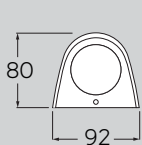

Box: 36buc

Box: 36buc