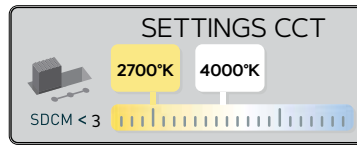

COD	Putere	Flux luminos	Temperatură de culoare	Tensiune de alimentare/ Frecvență	Dimensiuni (Øxh)	CRI	Unghi de distribuție luminoasă
EL0081990	30W	3325lm	2700°K	100-240V/ 50-60Hz	100x165mm	>80	200°
		3620lm	4000°K				

SETTINGS CCT

HIGH POWER SPOT LED GX53							
COD	Putere	Flux luminos	Temperatură de culoare	Tensiune de alimentare	Dimensiuni (Øxh)	CRI	Unghi de distribuție luminoasă
EL0081989	10W	1190lm	3000°K	100-240V 50/60Hz	100x37mm	>80	120°
		1290lm	4000°K				
		1210lm	6500°K				

SETTINGS CCT

HIGH POWER LED GU10							
COD	Putere	Flux luminos	Tensiune de alimentare/ Frecvență	Dimensiuni (Øxh)	Temperatură de culoare	CRI	Unghi de distribuție luminoasă
EL0081987	3.5W	329lm	100-240V 50/60Hz	50x54mm	2700°K	>80	43°
		366lm			4000°K		
EL0081988	6W	562lm		50x58mm	2700°K		
		615lm			4000°K		