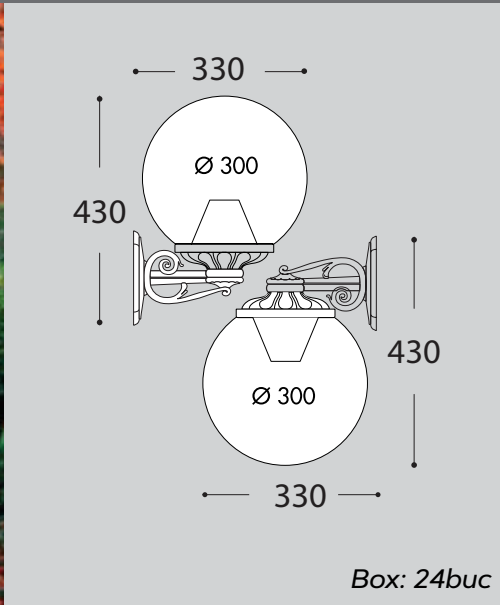

BISSO / MINILOT G300				
COD		Model sursă	Culoare	Tensiune de alimentare
EL0067337	Aplică	E27	Opal + negri	100-240V 50/60Hz
EL0067338	Stâlp 45cm	E27	Opal + negri	100-240V 50/60Hz

EL0067337

EL0067338

* bec inclus