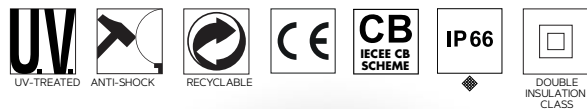

SETTINGS CCT

2700°K 4000°K 6500°K

SDCM <6

UMBERTA								
COD	Model sursă	Putere	Flux luminos	Unghi de detecție	Distanța de detecție	Echivalență	Tensiune de alimentare	Temperatură de culoare
EL0067333	LED GX53	18W + senzor	2000 lm	30-150°	1-5 m	150W INCANDESCENT	100-240V 50/60Hz	6500/4000/2700°K

UMBERTA

2000 lm

CCT SET Lampă LED GX53 inclusă

Box: 12buc