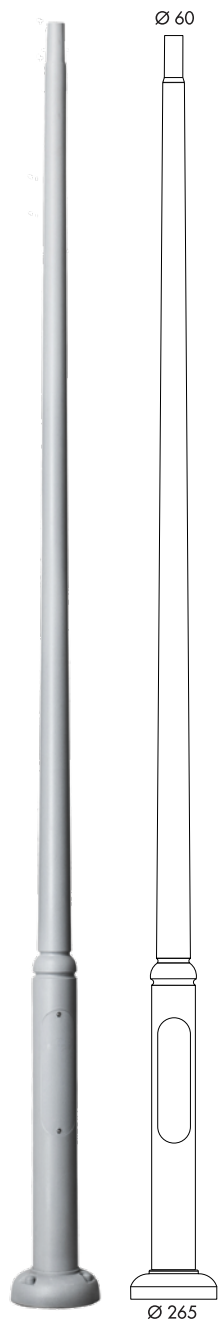

EKTOR

STĂLPI				
COD	NUME	Înălțime	Culoare	Accesorii
EL0043899	Ektor	4m	Gri	Ușă vizitare
EL0067812	Karmel	4m	Negru	Ușă vizitare
EL0067717	Horeb	3,5m	Negru	Ușă vizitare
EL0067728	Ektor	3m	Gri	Ușă vizitare
EL0043886	Nebo	2,5m	Negru	Ușă vizitare