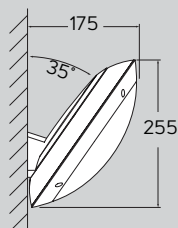

Cele două modele au backlit alb.

VERSIUNI LUCIA			
COD	Model sursă	Tensiune de alimentare	Temperatură de culoare
EL0067325	E27	100-240V 50/60Hz	6500/4000/2700°K
EL0067326	E27	100-240V 50/60Hz	6500/4000/2700°K
EL0067327	E27	100-240V 50/60Hz	6500/4000/2700°K

EL0067325

EL0067326

EL0067327

Box: 16buc

Box: 16buc

300 325

Box: 16buc