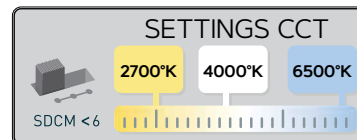

HIGH POWER LED R7S							
COD	Putere	Flux luminos	Tensiune de alimentare/ Frecvență	Dimensiuni (LxØ)	Temperatură de culoare	CRI	Unghi de distribuție luminoasă
EL0081984	3.5W	325lm	100-240V 50/60Hz	78x20mm	2700°K	>80	360°
		365lm			4000°K		
		365lm			6500°K		
EL0081986	7.5W	680lm		118x22mm	2700°K		
		755lm			4000°K		
		790lm			6500°K