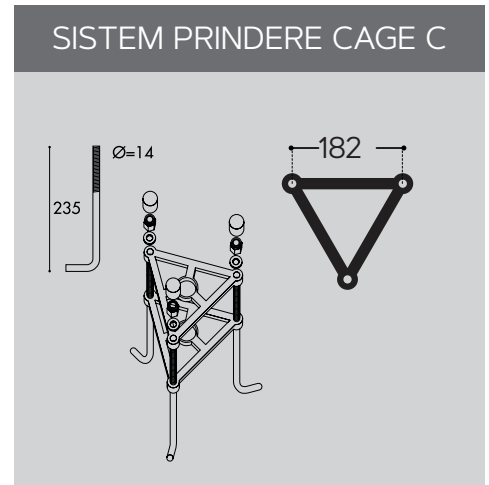

MIDIPIRAR		
COD	Culoare	Compatibil
EL0070696	Negru	Stâlpii Karmel, Horeb, Nebo 

**ADAM 2L**

**ADAM 3L**

Recomandare prindere

HIGH POWER LED E27							
COD	Putere	Flux luminos	Temperatură de culoare	Tensiune de alimentare/ Frecvență	Dimensiuni (Øxh)	CRI	Unghi de distribuție luminoasă
EL0081991	50W	5850lm	3000°K	100-240V/ 50-60Hz	118x185mm	>80	200°
EL0070705		6550lm	4000°K				
EL0081993	60W	6800lm	3000°K				
EL0081992		7600lm	4000°K				