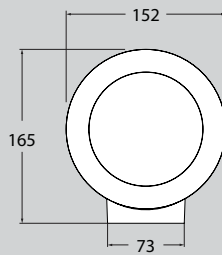

CCT SET Lampă LED GX53 inclusă