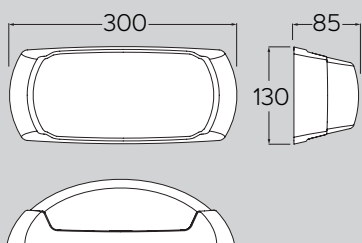

VERSIUNI FRANCY				
COD	Model sursă	P(i)	Tensiune de alimentare	Culoare
EL0071352	E27	23W	100-240V 50/60Hz	negru
EL0071351	E27	23W	100-240V 50/60Hz	alb

EL0071352

EL0071351

Box: 24buc