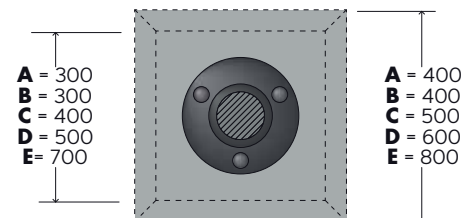

MIDIPIRAR		
COD	Culoare	Compatibil
EL0070696	Negru	Stâlpii Karmel, Horeb, Nebo 

**ADAM 2L**

**ADAM 3L**

Recomandare prindere

HIGH POWER LED E27							
COD	Putere	Flux luminos	Temperatură de culoare	Tensiune de alimentare/ Frecvență	Dimensiuni (Øxh)	CRI	Unghi de distribuție luminoasă
EL0081991	50W	5850lm	3000°K	100-240V/ 50-60Hz	118x185mm	>80	200°
EL0070705		6550lm	4000°K				
EL0081993	60W	6800lm	3000°K				
EL0081992		7600lm	4000°K				