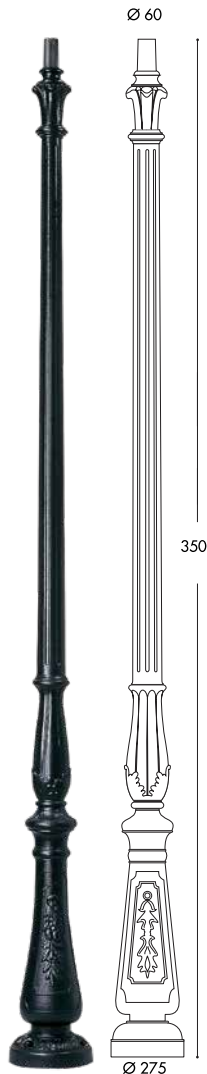

HOREB

STĂLPI				
COD	NUME	Înălțime	Culoare	Accesorii
EL0043899	Ektor	4m	Gri	Ușă vizitare
EL0067812	Karmel	4m	Negru	Ușă vizitare
EL0067717	Horeb	3,5m	Negru	Ușă vizitare
EL0067728	Ektor	3m	Gri	Ușă vizitare
EL0043886	Nebo	2,5m	Negru	Ușă vizitare