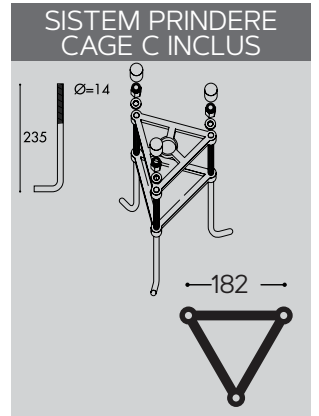

EKTOR

STĂLPI				
COD	NUME	Înălțime	Culoare	Accesorii
EL0043899	Ektor	4m	Gri	Ușă vizitare
EL0067812	Karmel	4m	Negru	Ușă vizitare
EL0067717	Horeb	3,5m	Negru	Ușă vizitare
EL0067728	Ektor	3m	Gri	Ușă vizitare
EL0043886	Nebo	2,5m	Negru	Ușă vizitare