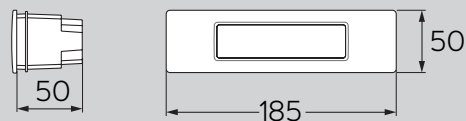

SETTINGS CCT

2700°K 4000°K 6500°K

SDCM <6

VERSIUNI NINA						
COD	Dimensiuni	Model sursă	P(i)	Flux Luminos	Temperatură de culoare	Tensiune de alimentare
EL0071353	150mm	LED R7s	3,2W	400 lm	6500/4000/2700°K	100-240V 50/60Hz
EL0071356	190mm	LED R7s	7,5W	850 lm	6500/4000/2700°K	100-240V 50/60Hz

EL0071353

400
lm

Lampă LED R7s
inclusă

Box: 50buc

EL0071356

850
lm

Lampă LED R7s
inclusă

Box: 50buc