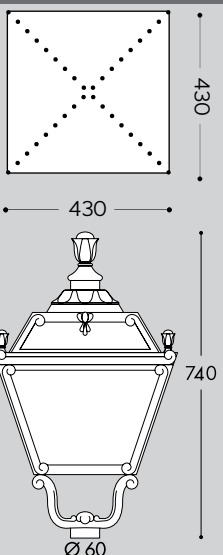

ELIA

Box: 1buc

ELIA						
COD	Model sursă	Putere	Flux luminos	Tensiune de alimentare	Temperatură de culoare	Culoarea
EL0067813	LED E27	60W	7000 lm	100-240V 50/60Hz	4000°K	negru