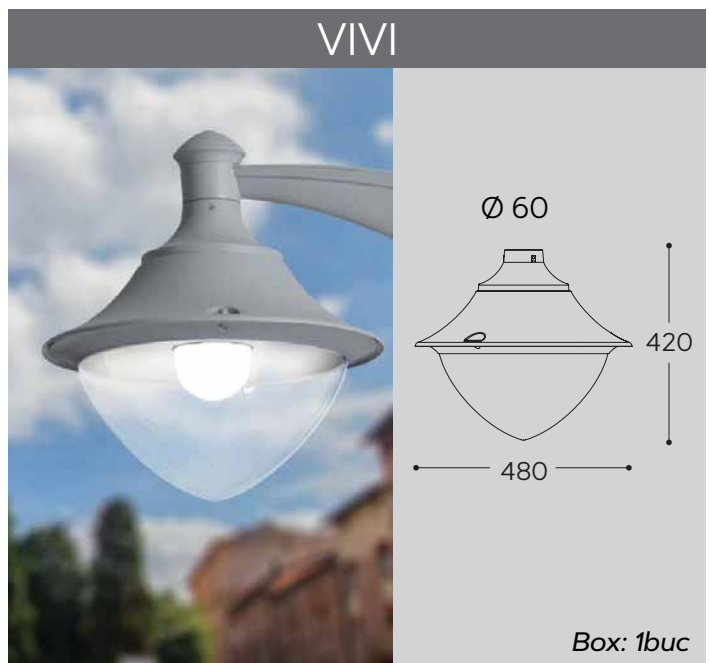

VIVI						
COD	Model sursă	Culoare	Putere	Flux luminos	Tensiune de alimentare	Temperatură de culoare
EL0067730	LED E27	Gri	30W	3500 lm	100-240V 50/60Hz	4000°K