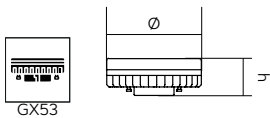

SETTINGS CCT

HIGH POWER SPOT LED GX53							
COD	Putere	Flux luminos	Temperatură de culoare	Tensiune de alimentare	Dimensiuni (Øxh)	CRI	Unghi de distribuție luminoasă
EL0081989	10W	1190lm	3000°K	100-240V 50/60Hz	100x37mm	>80	120°
		1290lm	4000°K				
		1210lm	6500°K