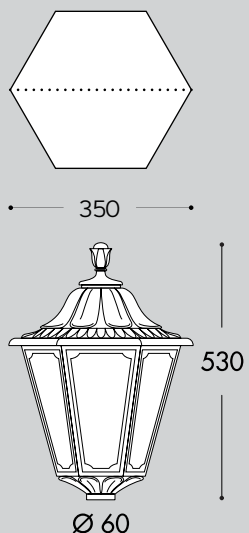

NOEMI

Box: 1buc

NOEMI						
COD	Model sursă	Putere	Flux luminos	Tensiune de alimentare	Temperatură de culoare	Culoarea
EL0043890	LED E27	30W	3500 lm	100-240V 50/60Hz	4000°K	negru
EL0067718	LED E27	50W	5300 lm	100-240V 50/60Hz	4000°K	negru