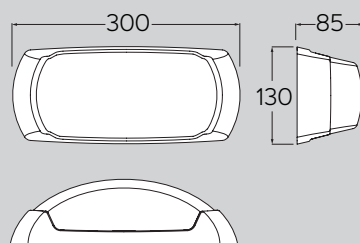

VERSIUNI FRANCY				
COD	Model sursă	P(i)	Tensiune de alimentare	Culoare
EL0071352	E27	23W	100-240V 50/60Hz	negru
EL0071351	E27	23W	100-240V 50/60Hz	alb

EL0071352

EL0071351

Box: 24buc