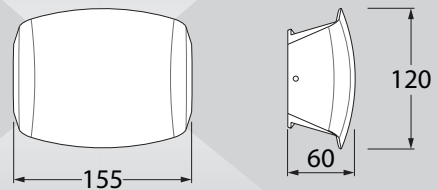

ABRAM 150 - EL0067328