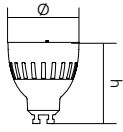

HIGH POWER LED GU10							
COD	Putere	Flux luminos	Tensiune de alimentare/ Frecvență	Dimensiuni (Øxh)	Temperatură de culoare	CRI	Unghi de distribuție luminoasă
EL0081987	3.5W	329lm	100-240V 50/60Hz	50x54mm	2700°K	>80	43°
		366lm			4000°K		
EL0081988	6W	562lm		50x58mm	2700°K		
		615lm			4000°K