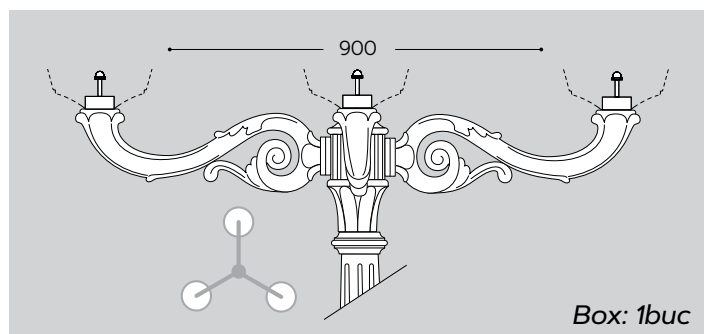

MIDIPIRAR		
COD	Culoare	Compatibil
EL0070696	Negru	Stâlpii Karmel, Horeb, Nebo 

**ADAM 2L**

**ADAM 3L**

Recomandare prindere

HIGH POWER LED E27							
COD	Putere	Flux luminos	Temperatură de culoare	Tensiune de alimentare/ Frecvență	Dimensiuni (Øxh)	CRI	Unghi de distribuție luminoasă
EL0081991	50W	5850lm	3000°K	100-240V/ 50-60Hz	118x185mm	>80	200°
EL0070705		6550lm	4000°K				
EL0081993	60W	6800lm	3000°K				
EL0081992		7600lm	4000°K				