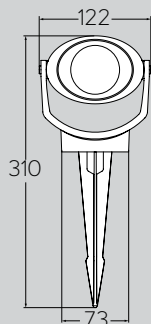

CCT SET Lampă LED GU10 inclusă