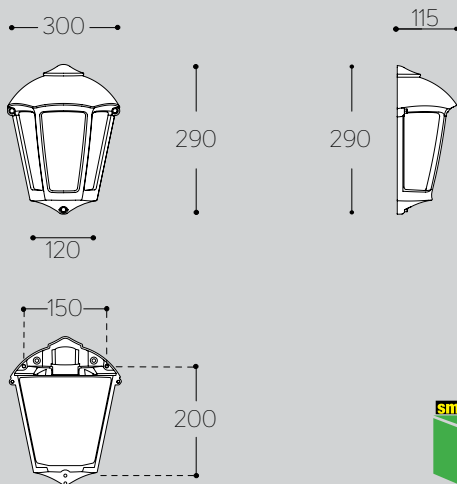

# CATALOG

EL0084352 / EL0084353

Box: 18 buc

FABIO			
COD	Model sursă	Tensiune de alimentare	Culoare
EL0084352	E27	100-240V 50/60Hz	Gri
EL0084353	E27	100-240V 50/60Hz	Negru

**SETTINGS CCT**

2700°K 4000°K 6500°K