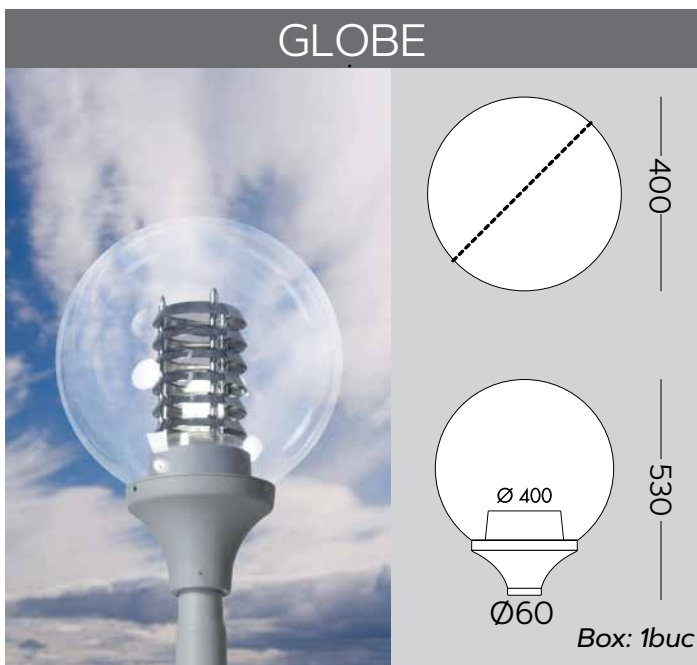

GLOBE				
COD	Model sursă	Culoare	Glob	Tensiune de alimentare
EL0067810	E27	Gri	Transparent	100-240V 50/60Hz
EL0070699	E27	Gri	Opal	100-240V 50/60Hz
EL0070695	E27	Negru	Opal	100-240V 50/60Hz
EL0083014	E27	Negru	Transparent	100-240V 50/60Hz

DISPONIBIL ÎN URMATOARELE CULORI

CULOARE SUPT		CULOARE GLOB	
negru	gri	clar	opal