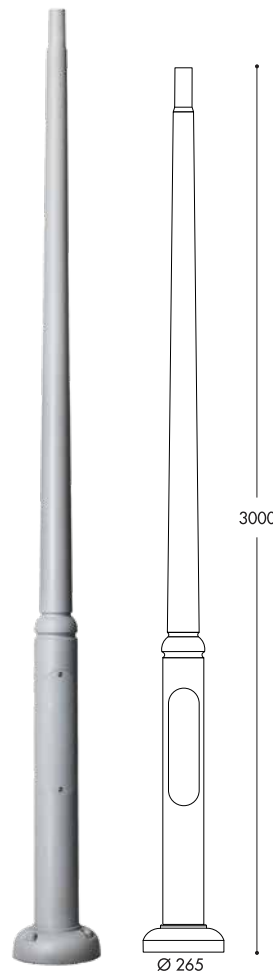

EKTOR

STĂLPI				
COD	NUME	Înălțime	Culoare	Accesorii
EL0043899	Ektor	4m	Gri	Ușă vizitare
EL0067812	Karmel	4m	Negru	Ușă vizitare
EL0067717	Horeb	3,5m	Negru	Ușă vizitare
EL0067728	Ektor	3m	Gri	Ușă vizitare
EL0043886	Nebo	2,5m	Negru	Ușă vizitare