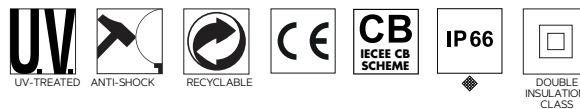

SETTINGS CCT

2700°K 4000°K 6500°K

SDCM <6

FELICE 800					
COD	Sursă solară	Accumulator schimbabil	Putere	Flux luminos	Temperatură de culoare
EL0067336	 Modul LED	3,3Ah 3,2V	5V/2W	280 lm	6500/4000/3000°K