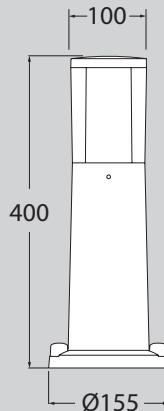

Lampă LED GU10
inclusă
CCT SET

Box: 12buc

Lampă LED GU10
inclusă
CCT SET

350
lm