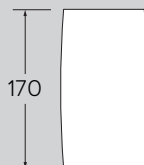

Box: 36buc

Box: 36buc