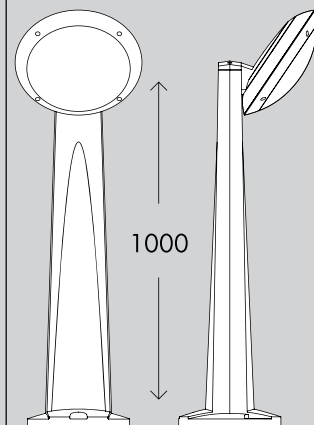

VERSIUNI LUCIA			
COD	Model sursă	Tensiune de alimentare	Temperatură de culoare
EL0067325	E27	100-240V 50/60Hz	6500/4000/2700°K
EL0067326	E27	100-240V 50/60Hz	6500/4000/2700°K
EL0067327	E27	100-240V 50/60Hz	6500/4000/2700°K

EL0067325

EL0067326

EL0067327

Box: 16buc

Box: 16buc

300 325