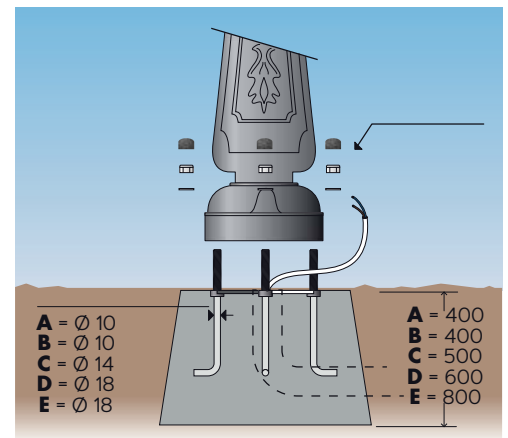

MIDIPIRAR		
COD	Culoare	Compatibil
EL0070696	Negru	Stâlpii Karmel, Horeb, Nebo 

**ADAM 2L**

**ADAM 3L**

Recomandare prindere

HIGH POWER LED E27							
COD	Putere	Flux luminos	Temperatură de culoare	Tensiune de alimentare/ Frecvență	Dimensiuni (Øxh)	CRI	Unghi de distribuție luminoasă
EL0081991	50W	5850lm	3000°K	100-240V/ 50-60Hz	118x185mm	>80	200°
EL0070705		6550lm	4000°K				
EL0081993	60W	6800lm	3000°K				
EL0081992		7600lm	4000°K				