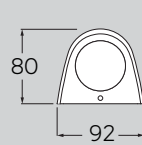

Box: 36buc

Box: 36buc