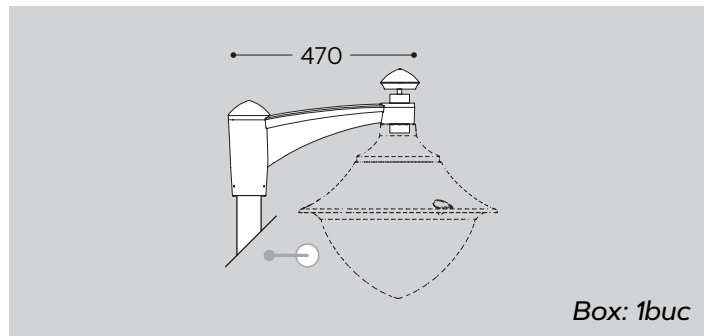

MIDIPIRAR 2L

MIDIPIRAR 1L