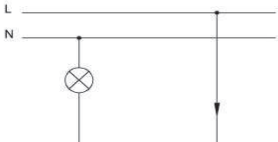

DEVRE ŞEMASI / CIRCUIT DIAGRAM

RENK SEÇENEKLERİ / COLOR OPTIONS

XXX-010202-200	BEYAZ	WHITE
XXX-010303-200	KREM	CREAM
XXX-010401-200	ANTİK CEVİZ	ANTIQUE WALNUT
XXX-010501-200	YENİ CEVİZ	NEW WALNUT
XXX-010601-200	KİRAZ	CHERRY
XXX-010701-200	KAYIN	BEECH
XXX-010801-200	YENİ MEŞE	NEW OAK
XXX-011010-200	M.GRİ	METALLIC GREY
XXX-011111-200	FÜME	FUME
XXX-011313-200	MAT ALTIN	MAT GOLD

XXX ⇨ 501 ZİRVE