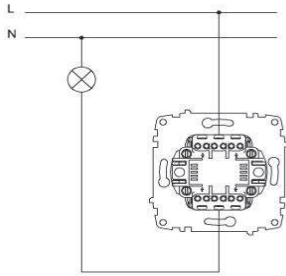

### TR

- \* 10 AX, 250 V~
- \* Bir kutuplu, bir yöllü.
- \* Vida bağlantılı montaj.
- \* Sıva altı montaja uygun.

### EN

- \* Rated voltage: 250 V~
- \* Rated current: 10 AX
- \* 1 gang 1 way
- \* Installation with screw connection
- \* For flush-mounted installation.

### ÖLÇÜLER / DIMENSIONS

### BAĞLANTI ŞEMASI / WIRING DIAGRAM