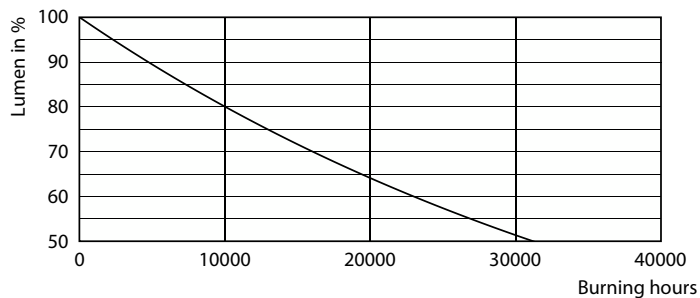

Becuri LEDbulbs clasice cu filament

Date fotometrice

Spectral Power Distribution Colour - LED classic 150W A67 E27 CW FR ND 1SRT4

Durată de viață

Life Expectancy Diagram - LED classic 150W A67 E27 CW FR ND 1SRT4