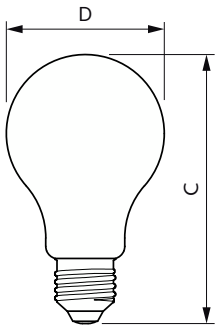

Becuri LEDbulbs clasice cu filament

Temperatură	
Maximum T-case (nom.)	60 °C
Sisteme de comandă și reglarea intensității luminoase	
Cu reglarea intensității luminoase	Nu
Sistem mecanic și carcasă	
Finisaj bec	Mat
Material bec	Sticlă
Formă bec	A67 [A 67 mm]
Aprobare și aplicație	
Clasă de eficiență energetică	D
Consum de energie kWh/1000 h	18 kWh
Număr de înregistrare EPREL	374906
EyeComfort	Da

Inovații LED	EyeComfort
Date despre produs	
Nume comandă produs	LED classic 150W A67 E27 CW FR ND 1SRT4
Numele complet al produsului	LED classic 150W A67 E27 CW FR ND 1SRT4
Full EOC	871869976459300
Cod de comandă	76459300
Număr material (12NC)	929002372701
Numărător SAP – Cantitate per pachet	1
EAN/UPC – Produs/Cutie	8718699764593
Numărător SAP – Pachete per exterior	4
EAN/UPC – Cutie	8718699764609

Cote

Product	D	C
LED classic 150W A67 E27 CW FR ND 1SRT4	70 mm	121 mm