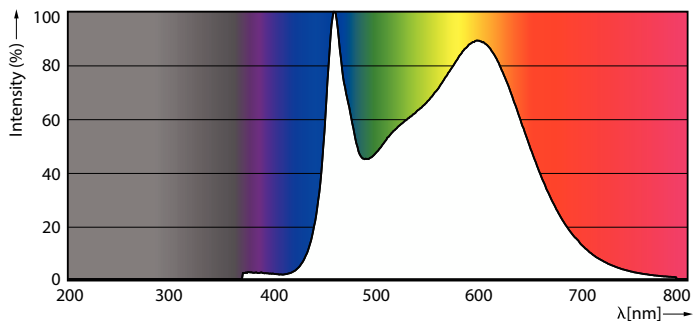

Date tehnice lumină	
Cod culoare	840 [CCT of 4000K]
Cod culoare	840 [CCT of 4000K]
Flux luminos	2.452 lm
Denumirea culorii	Alb rece (CW)
Temperatură de culoare corelată (nom.)	4000 K
Randament luminos (nominal) (nom.)	140,00 lm/W
Consistență culori	<6
Indice de redare a culorilor (IRC)	80

Cote

Product	D	C
LED classic 150W A67 E27 CW FR ND 1SRT4	70 mm	121 mm

Date fotometrice

General uniform lighting - LED classic 150W A67 E27 CW FR ND 1SRT4

Light Distribution Diagram - LED classic 150W A67 E27 CW FR ND 1SRT4

Becuri LEDbulbs clasice cu filament

Date fotometrice

Spectral Power Distribution Colour - LED classic 150W A67 E27 CW FR ND 1SRT4

Durată de viață

Life Expectancy Diagram - LED classic 150W A67 E27 CW FR ND 1SRT4