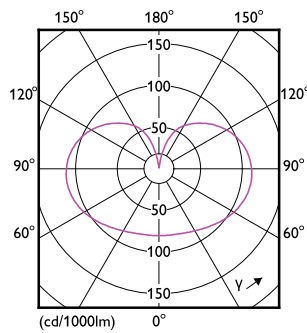

General uniform lighting - LED classic 150W A67 E27 CW FR ND 1SRT4

Light Distribution Diagram - LED classic 150W A67 E27 CW FR ND 1SRT4