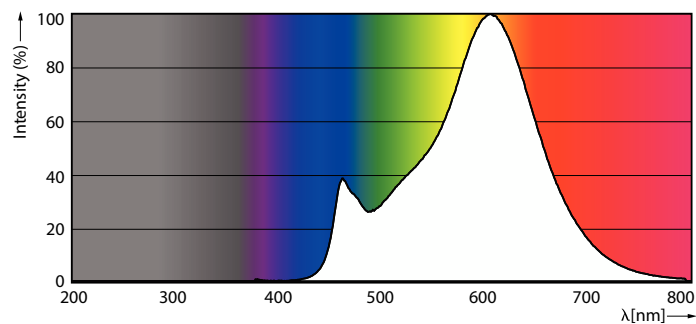

Date fotometrice

Spectral Power Distribution Colour - LED classic 150W A67 E27 WW FR NDRFSRT4