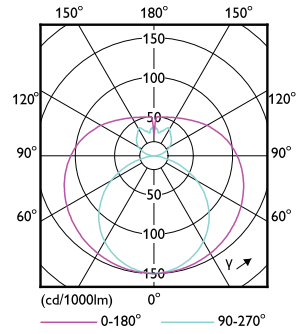

Cote

Product	D1	D2	A1	A2	A3
CorePro LEDtube 1200mm 15.5W 840 T8	25,7 mm	28 mm	1.198 mm	1.205 mm	1.212 mm

CorePro LEDtube EM/Mains T8

Date fotometrice

General uniform lighting - CorePro LEDtube 1200mm 15.5W 840 T8