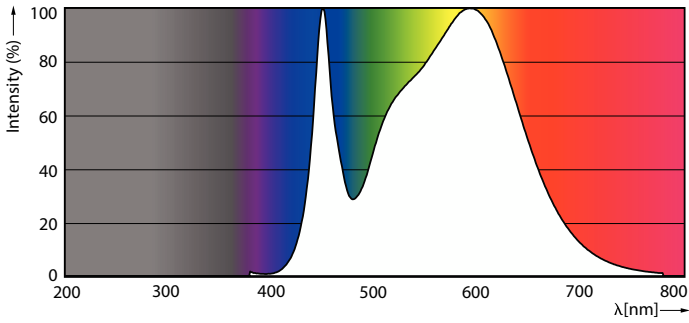

Spectral Power Distribution Colour - CorePro LEDtube 1200mm 15.5W 840 T8