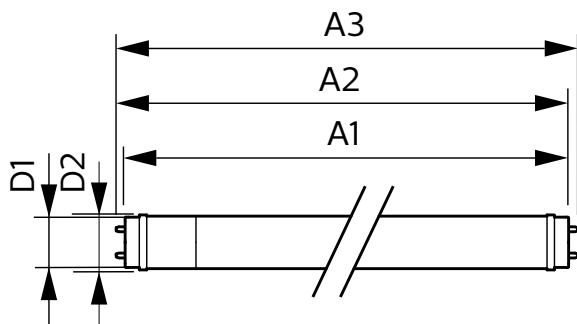

Cote

Product	D1	D2	A1	A2	A3
CorePro LEDtube 1200mm 15.5W 840 T8	25,7 mm	28 mm	1.198 mm	1.205 mm	1.212 mm

CorePro LEDtube EM/Mains T8

Date fotometrice

General uniform lighting - CorePro LEDtube 1200mm 15.5W 840 T8