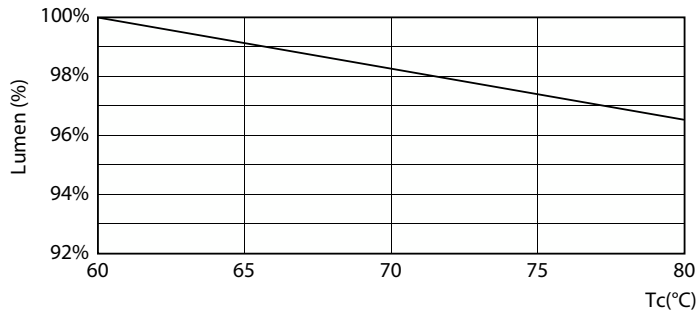

Durață de viață

Lumen Maintenance Diagram - CorePro LEDtube 1200mm 15.5W 840 T8