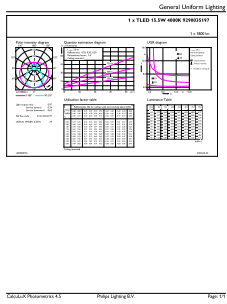

Date despre produs

Nume comandă produs	CorePro LEDtube 1200mm 15.5W 840 T8
Numele complet al produsului	CorePro LEDtube 1200mm 15.5W 840 T8
Full EOC	871951444807000
Cod de comandă	44807000
Număr material (12NC)	929003519702
Numărător SAP – Cantitate per pachet	1
EAN/UPC – Produs/Cutie	8719514448070
Numărător SAP – Pachete per exterior	20
EAN/UPC – Cutie	8719514448087

Cote

Product	D1	D2	A1	A2	A3
CorePro LEDtube 1200mm 15.5W 840 T8	25,7 mm	28 mm	1.198 mm	1.205 mm	1.212 mm

CorePro LEDtube EM/Mains T8

Date fotometrice

General uniform lighting - CorePro LEDtube 1200mm 15.5W 840 T8

Light Distribution Diagram - CorePro LEDtube 1200mm 15.5W 840 T8

Spectral Power Distribution Colour - CorePro LEDtube 1200mm 15.5W 840 T8

Durață de viață

Lumen Maintenance Diagram - CorePro LEDtube 1200mm 15.5W 840 T8