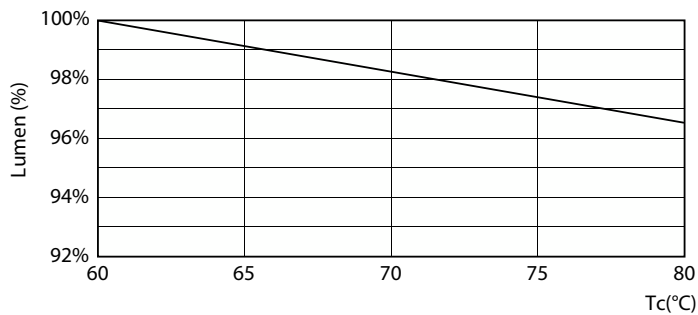

Durață de viață

Lumen Maintenance Diagram - CorePro LEDtube 1200mm 15.5W 865 T8