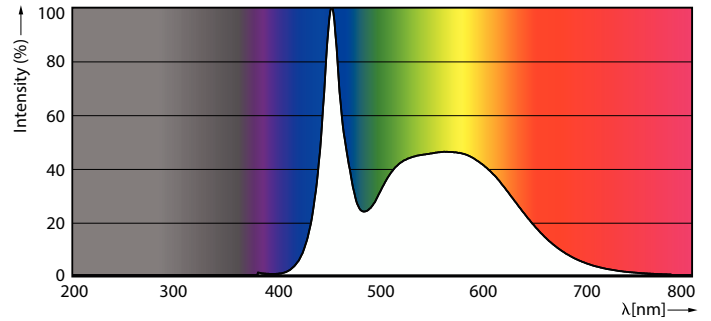

Spectral Power Distribution Colour - CorePro LEDtube 1200mm 15.5W 865 T8

General uniform lighting - CorePro LEDtube 1200mm 15.5W 865 T8