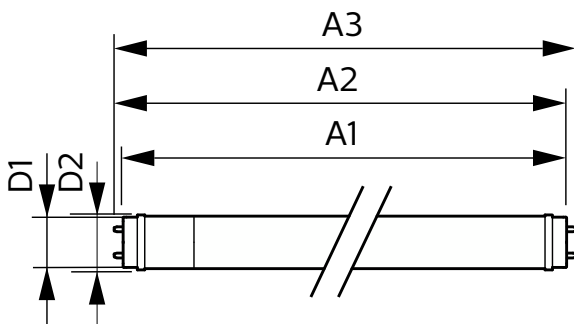

Cote

Product	D1	D2	A1	A2	A3
CorePro LEDtube 1200mm 15.5W 865 T8	25,7 mm	28 mm	1.198 mm	1.205 mm	1.212 mm

CorePro LEDtube EM/Mains T8

Date fotometrice

Light Distribution Diagram - CorePro LEDtube 1200mm 15.5W 865 T8