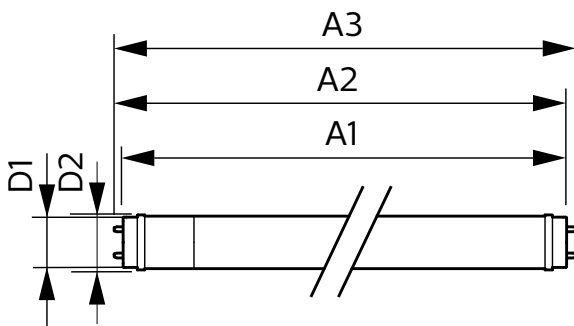

Func ionare și sistem electric

Frecven a linie	50 to 60 Hz
Frecven a de intrare	De la 50 până la 60 Hz
Consum de curent	20 W
Curent lampă (nom.)	105 mA
Timp de pornire (nom.)	0,5 s
Timp de încălzire până la 60% lumină	0,5 s
Factor de putere (frac ie)	0,9
Tensiune (nom.)	220-240 V
LED alternative to fluorescent lamp power	58 W
Compatibilitate cu balasturile	EM/Re ea

Temperatură

Interval temperatură ambiantă	De la -20 °C până la 45 °C
Maximum T-case (nom.)	60 °C

Sisteme de comandă și reglarea intensității luminoase

Cu reglarea intensității luminoase	Nu

Sistem mecanic și carcasă

Finisaj bec	Mat

Material bec	Sticlă
Formă bec	T8

Aprobare și aplica ie

Clasă de eficien a energetică	E
Produs eficient energetic	Da
Mărci de omologare	În conformitate cu RoHS Marcaj CE Certificat KEMA Keur
Consum de energie kWh/1000 h	20 kWh
Număr de înregistrare EPREL	1384730

Date despre produs

Nume comandă produs	CorePro LEDtube 1500mm 20W 865 T8
Numele complet al produsului	CorePro LEDtube 1500mm 20W 865 T8
Full EOC	871951445983000
Cod de comandă	45983000
Număr material (12NC)	929003547502
Numărător SAP – Cantitate per pachet	1
EAN/UPC – Produs/Cutie	8719514459830
Numărător SAP – Pachete per exterior	20
EAN/UPC – Cutie	8719514459847

Cote

Product	D1	D2	A1	A2	A3
CorePro LEDtube 1500mm 20W 865 T8	25,7 mm	28 mm	1.500 mm	1.507,1 mm	1.514,2 mm