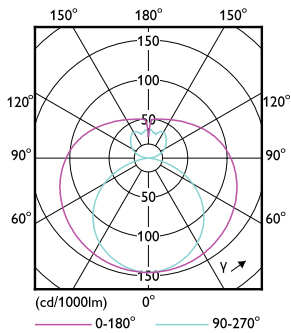

Cote

Product	D1	D2	A1	A2	A3
CorePro LEDtube 1500mm 20W 865 T8	25,7 mm	28 mm	1.500 mm	1.507,1 mm	1.514,2 mm

CorePro LEDtube EM/Mains T8

Date fotometrice

General uniform lighting - CorePro LEDtube 1500mm 20W 865 T8

Spectral Power Distribution Colour - CorePro LEDtube 1500mm 20W 865 T8

Light Distribution Diagram - CorePro LEDtube 1500mm 20W 865 T8

Durată de viață

Life Expectancy Diagram - CorePro LEDtube 1500mm 20W 865 T8