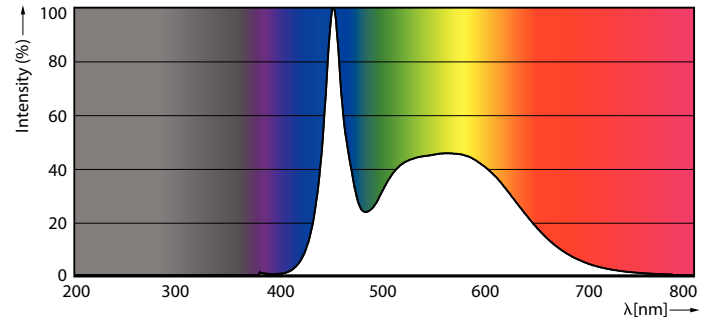

Spectral Power Distribution Colour - CorePro LEDtube 1500mm 20W 865 T8