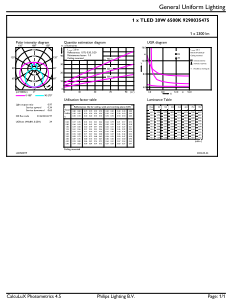

Date despre produs

Nume comandă produs	CorePro LEDtube 1500mm 20W 865 T8
Numele complet al produsului	CorePro LEDtube 1500mm 20W 865 T8
Full EOC	871951445983000
Cod de comandă	45983000
Număr material (12NC)	929003547502
Numărător SAP – Cantitate per pachet	1
EAN/UPC – Produs/Cutie	8719514459830
Numărător SAP – Pachete per exterior	20
EAN/UPC – Cutie	8719514459847

Cote

Product	D1	D2	A1	A2	A3
CorePro LEDtube 1500mm 20W 865 T8	25,7 mm	28 mm	1.500 mm	1.507,1 mm	1.514,2 mm

CorePro LEDtube EM/Mains T8

Date fotometrice

General uniform lighting - CorePro LEDtube 1500mm 20W 865 T8