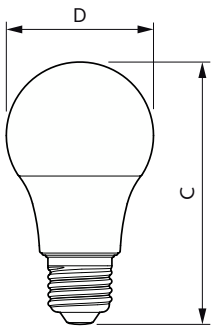

CorePro LEDbulb

Sistem mecanic și carcasă

Finisaj bec	Mat
Material bec	Plastic
Formă bec	A60 [A 60 mm]

Aprobare și aplica ie

Clasă de eficiență energetică	F
Consum de energie kWh/1000 h	5 kWh
Număr de înregistrare EPREL	1354586
EyeComfort	Da

Date despre produs

Nume comandă produs	CorePro LEDbulb ND 4.9-40W A60 E27 865

Numele complet al produsului	CorePro LEDbulb ND 4.9-40W A60 E27 865
Full EOC	871869657787500
Cod de comandă	57787500
Număr material (12NC)	929003603532
Numărător SAP – Cantitate per pachet	1
EAN/UPC – Produs/Cutie	8718696577875
Numărător SAP – Pachete per exterior	10
EAN/UPC – Cutie	8720169165366

Cote

Product	D	C
CorePro LEDbulb ND 4.9-40W A60 E27 865	60 mm	110 mm