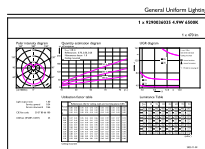

Date fotometrice

General uniform lighting - CorePro LEDbulb ND 4.9-40W A60 E27 865

Light Distribution Diagram - CorePro LEDbulb ND 4.9-40W A60 E27 865