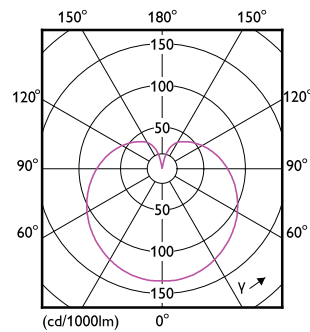

General uniform lighting - CorePro LEDbulb ND 4.9-40W A60 E27 865

Light Distribution Diagram - CorePro LEDbulb ND 4.9-40W A60 E27 865