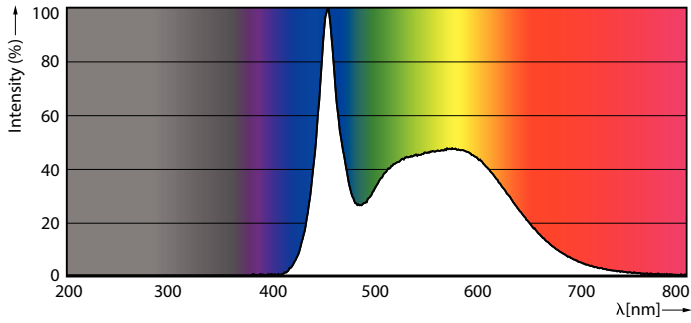

CorePro LEDbulb

Date fotometrice

Spectral Power Distribution Colour - CorePro LEDbulb ND 4.9-40W A60 E27 865